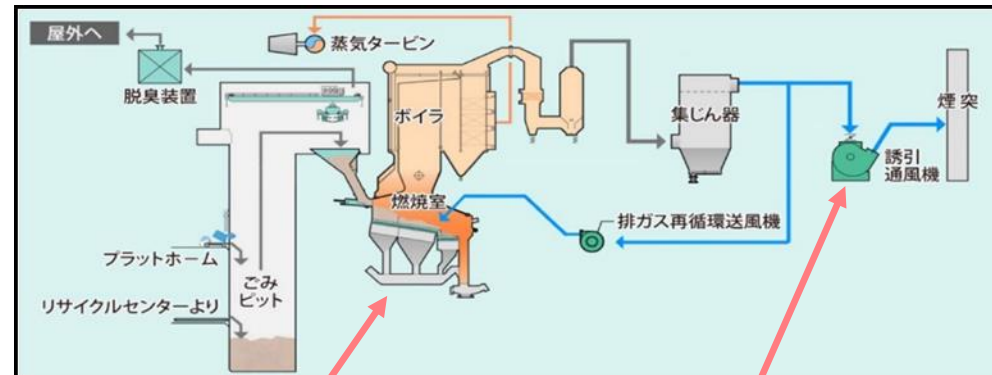

プラント設備の設置状況について

プラント機器の設置が進んでいます。
(灰コンベヤ、送風機、灰バンカ、ボイラー給水ポンプ等)