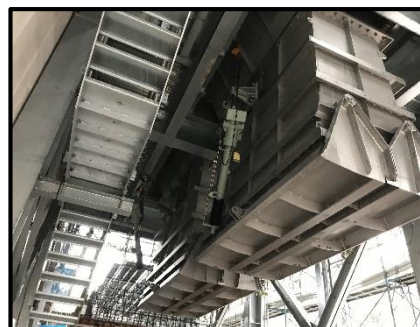

## プラント設備の設置状況について

プラント機器の設置が進んでいます。  
(灰コンベヤ、送風機、灰バンカ、ボイラー給水ポンプ等)

●灰コンベヤ  
(灰を運びます)

●送風機  
(ごみを燃やす風を送ります)

●灰バンカ  
(灰を10トントラックに積みみます)

●ボイラー給水ポンプ  
(ボイラーに水を送ります)