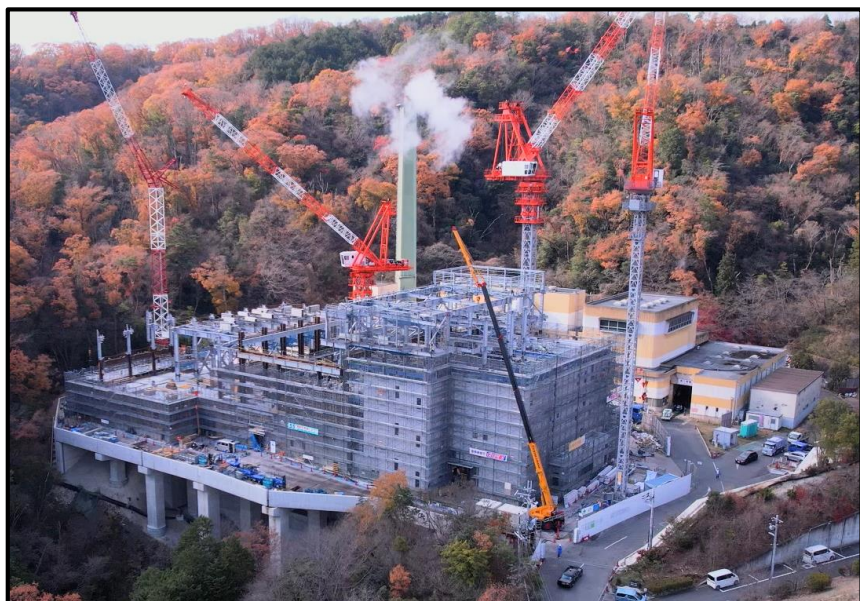

# 美濃園だより

香芝・王寺環境施設組合  
TEL 0745-76-4883  
ttp://kashibaoji.kir.jp/

2023.1月発行

新ごみ焼却施設の現在の状況をお知らせします。

工事の進捗は建設事業者のホームページ ([kashibaoji-kankyo.com](http://kashibaoji-kankyo.com)) でもお知らせいたしますのでご利用ください。

近隣の皆さまには工事車両等の通行でご迷惑をおかけしておりますが、なにとぞご理解ご協力をお願いします。

## 現在の工事進捗について

昨年の7月から地上階の工事が開始し、現在は5階部分の鉄骨工事が始まりました。工事の進捗率は30.3% (建築51.2%、プラント6.6%) です。